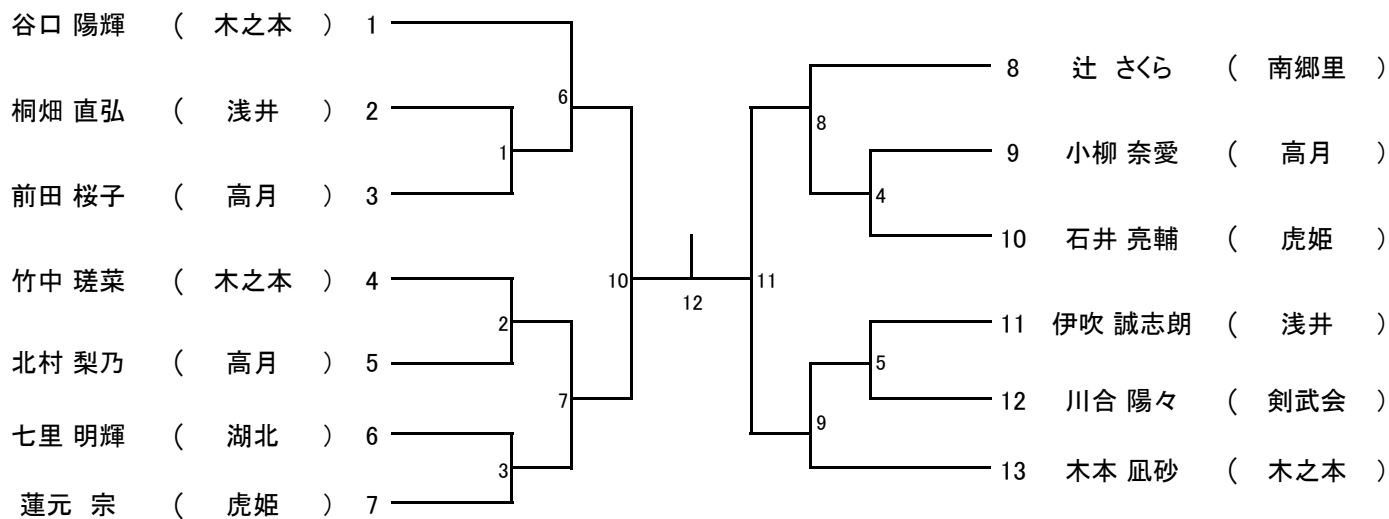

大会次第

開会式 10:00～

開会宣言	大会実行委員長	丸田 耕嗣
国歌斉唱		
大会会長挨拶	長浜市剣道連盟会長	松本 俊彦
試合錬成上の注意	審判長	鐘居 忠芳
選手宣誓		

試合錬成 開始 10:15～

閉会式 13:00～

成績発表		
表彰	長浜市剣道連盟会長	松本 俊彦
講評	審判長	鐘居 忠芳
閉会挨拶	大会委員長	雨森 元宏
閉会宣言	大会実行委員長	丸田 耕嗣

一般の部 開始 14:30～

模範試合

東西対抗勝ち抜き戦

小学4年生の部

小学5年生の部

小学6年生の部

中学生男子の部

中学生女子の部

小学生団体の部