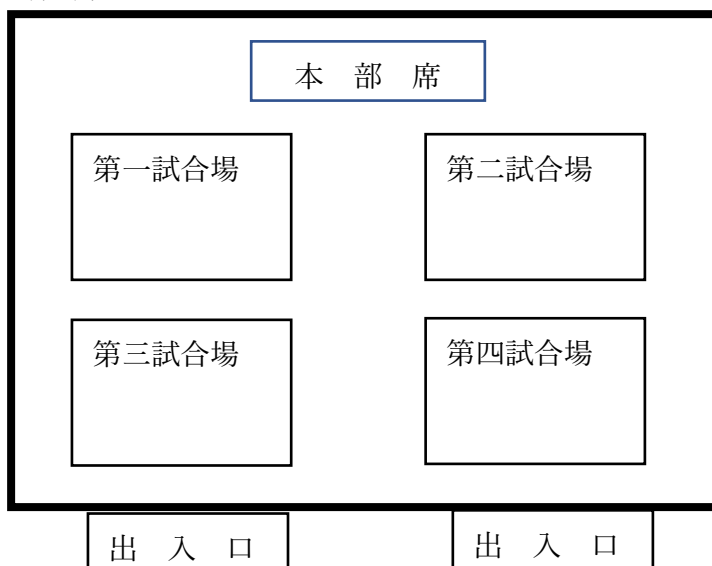

5. 試合方法

(個人戦)

- ・中学生は男女別・小学生は男女混合
- ・3位決定戦を行わない

(団体戦)

- ・中学生・小学生ともに男女混合のトーナメント
- ・3位決定戦を行わない(中学生は優勝・準優勝のみ表彰、小学生は優勝・準優勝・3位2チームまで表彰)

(一般の部)

- ・模範試合
- ・東西対抗勝ち抜き戦

6. 試合規則

(1) 総則

全剣連試合規則、並びに審判規則に準ずる

新型コロナウイルス感染症が収束するまでの暫定的な試合審判法を取り入れます。

(2) 試合時間

中学生3分、小学生2分、一般の部2分間とする。

個人戦は、中学生は2分刻みの延長を行い、勝敗を決する。

小学生は1分間の延長戦を一度おこない、勝敗がつかない時は、判定で勝敗を決める。

(ただし準決勝・決勝は勝敗が決するまで1分刻みの延長戦を行う。)

一般の部は、延長は無し。(同本数の場合は引き分け。)

団体戦は、延長を行わない。

大将戦終了時に、勝者数、得本数が同数の場合、代表者戦で勝敗を決する。

代表者戦は、2分間の1本勝負で行う。

(中学生の延長は無制限、小学生の延長は1分間刻みで勝敗が決するまで行う。)

7. 試合順序

	第一試合場	第二試合場	第三試合場	第四試合場
個人戦	中学生男子	小学6年生	小学4・5年生	中学生女子 小学1/2・3年生
団体戦	小学生	小学生	中学生	中学生

☆ 試合の進行状況により、試合場の変更もありますのでご注意ください。

☆ 選手の整列、タスキの着装は各団でお願いします。(正面に向かって右側が赤、左側が白)

☆ 大会当日発熱(37.5度以上)、風邪の様な症状がある場合は出場できません。マスク・マウスガードを着用ください。

☆開会式・閉会式は新型コロナウイルス等の感染予防の為、**マスク**の着用をお願いします

試合会場

8. 注意事項

- ・会場内での飲食・喫煙は禁止します。
- ・監督・保護者の方は、会場内の事故・怪我のないよう十分にご注意をお願いします。
- ・貴重品は、各自で保管ください。
- ・ゴミは各自ご家庭に持ち帰りください。
- ・会場への入場には健康観察表を提出ください。
- ・選手1名に対して、付き添い2名までの入場可能です。
- ・