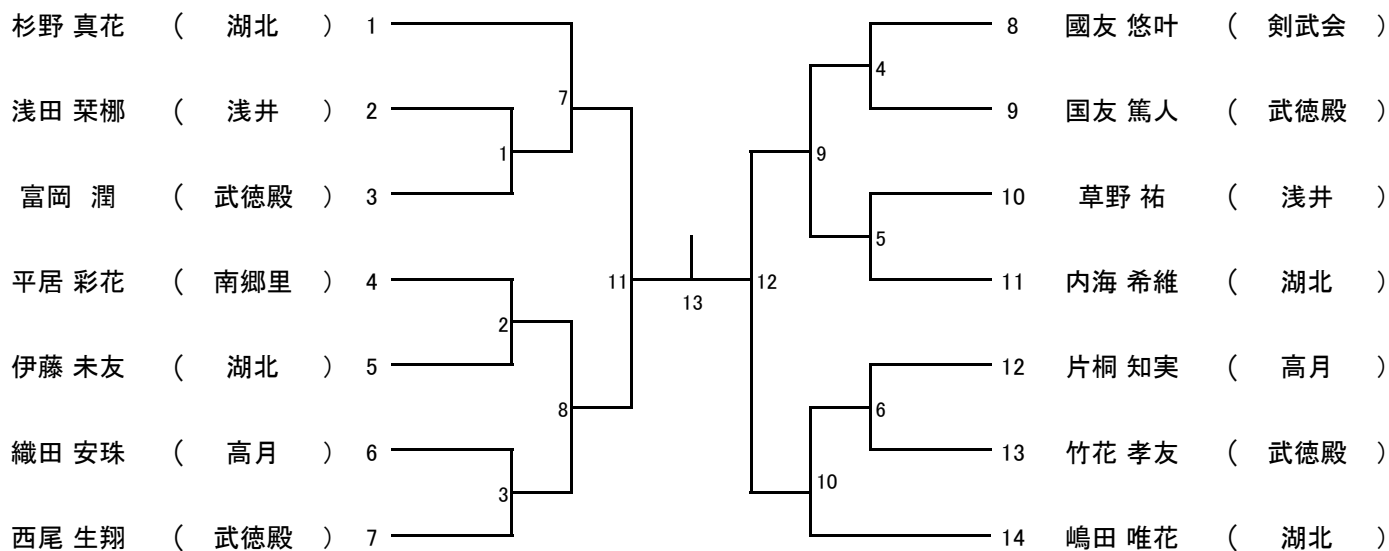

模範試合

東西対抗勝ち抜き戦

小学4年生の部

小学5年生の部

小学6年生の部

中学生男子の部

中学生女子の部

小学生団体の部