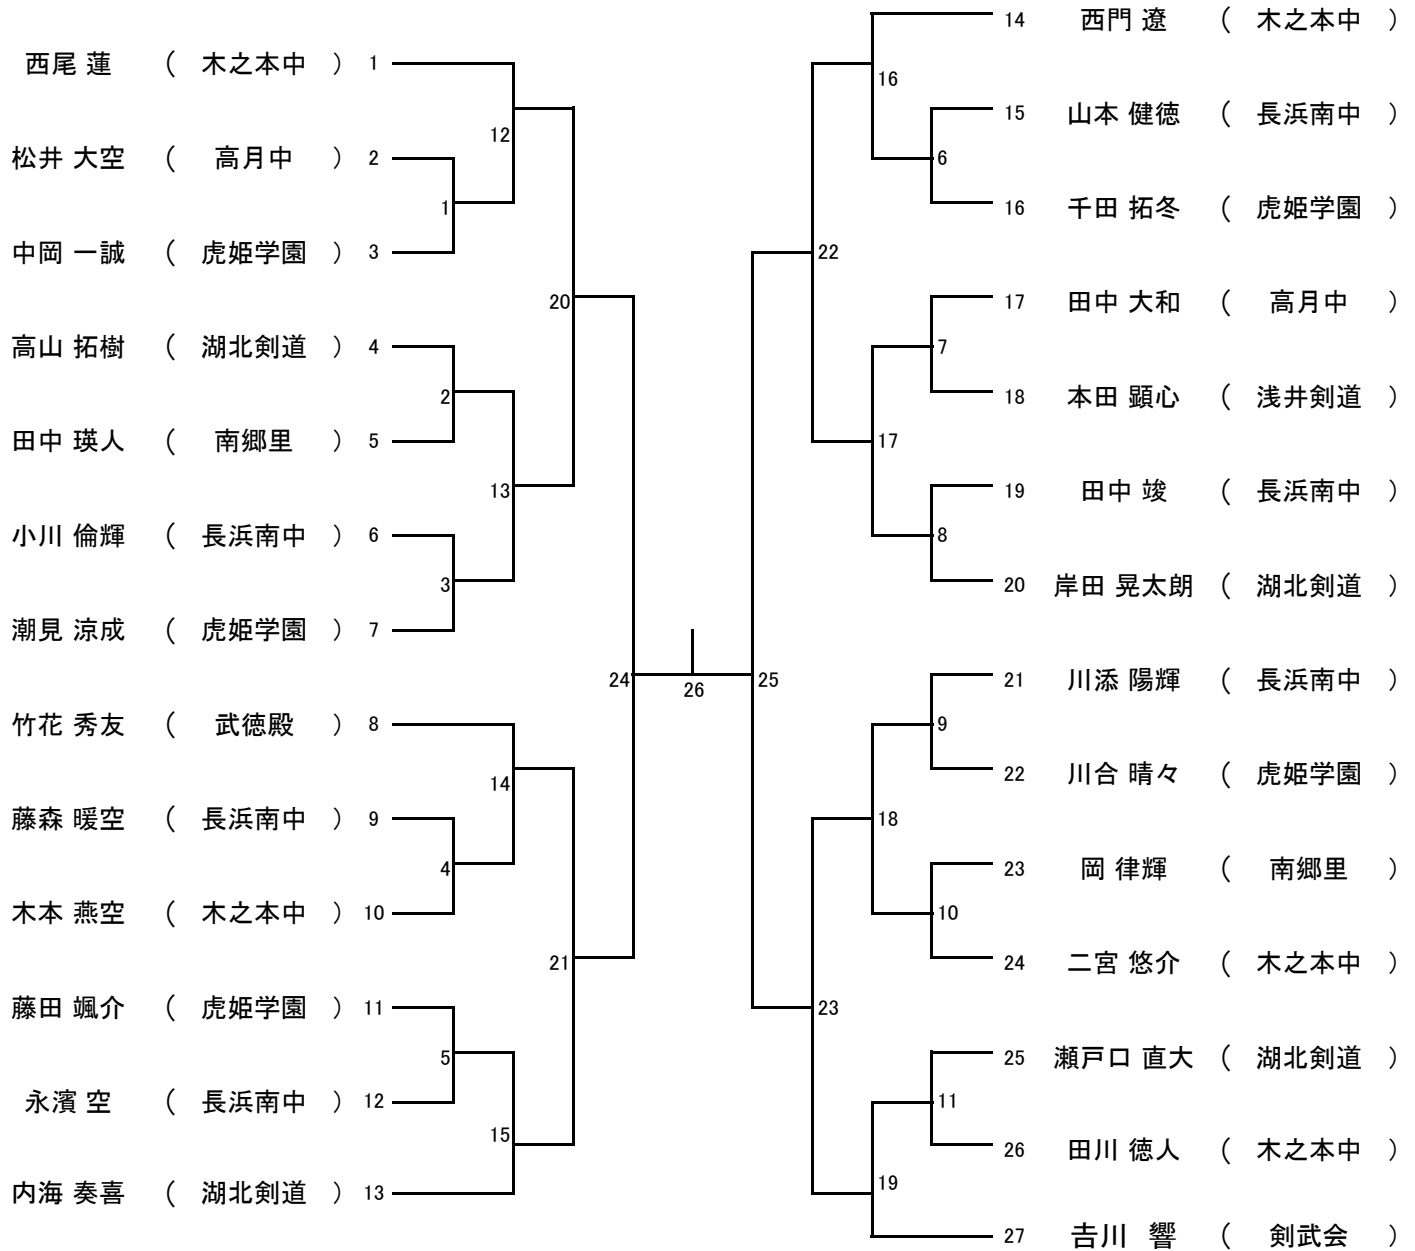

模範試合

東西対抗勝ち抜き戦

小学4年生の部

小学5年生の部

小学6年生の部

中学生男子の部

中学生女子の部

小学生団体の部