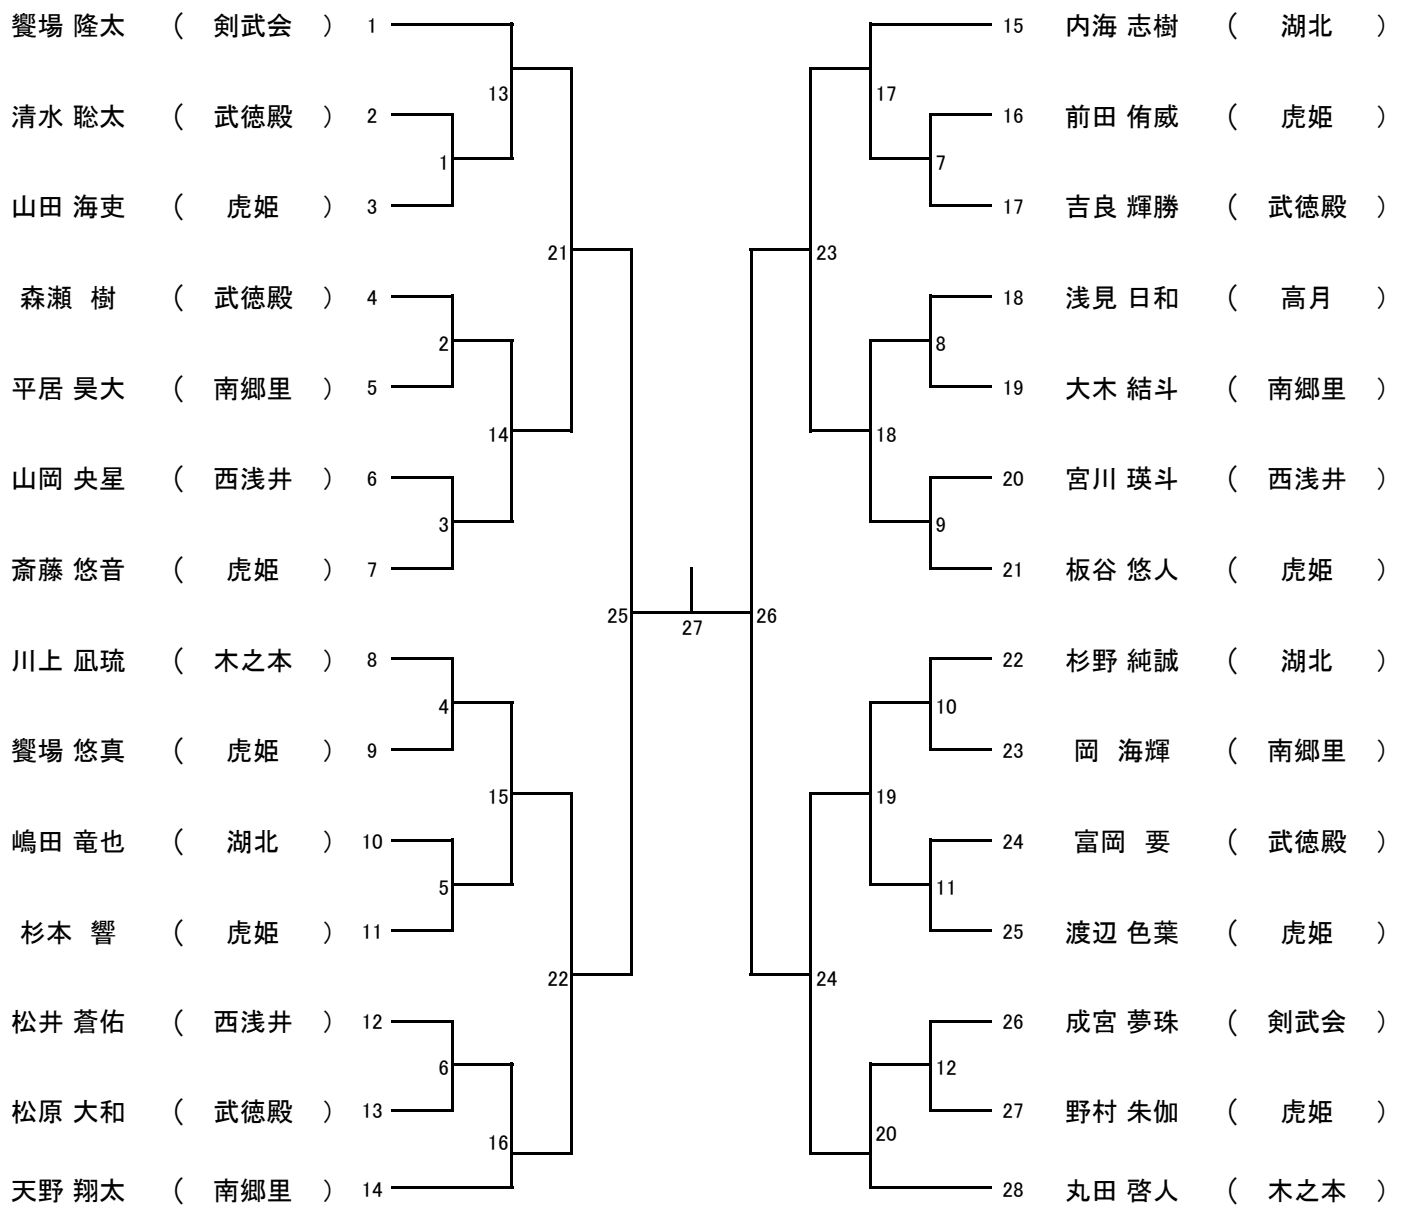

模範試合

東西対抗勝ち抜き戦

小学4年生の部

小学5年生の部

小学6年生の部

中学生男子の部

中学生女子の部

小学生団体の部