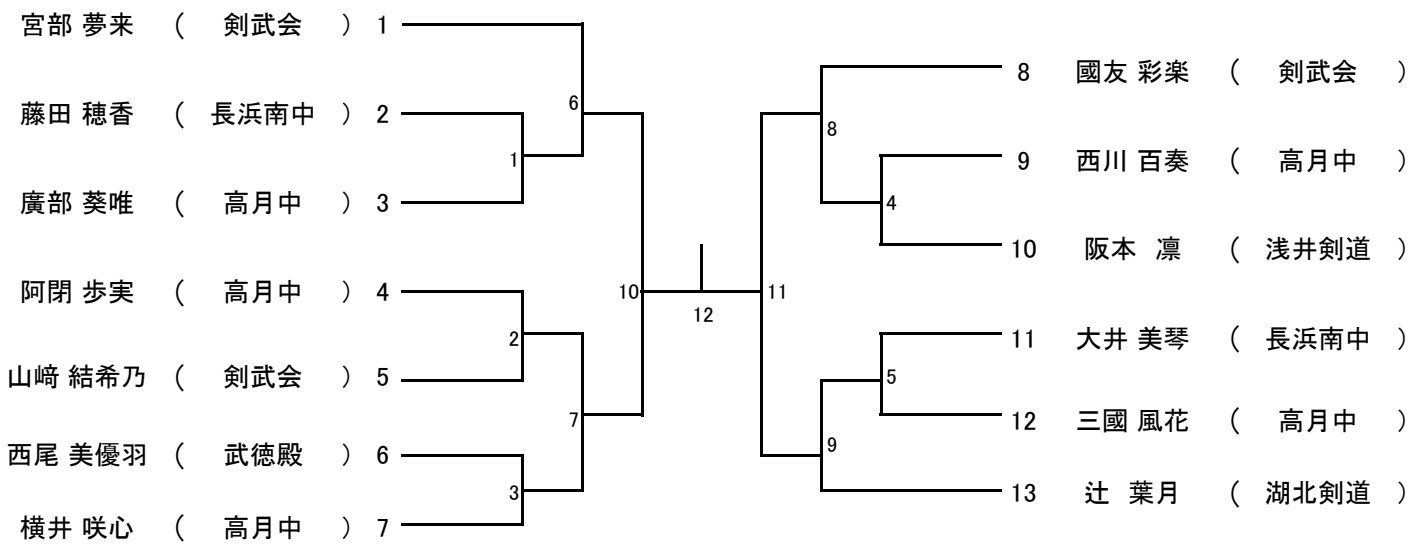

模範試合

東西対抗勝ち抜き戦

小学4年生の部

小学5年生の部

小学6年生の部

中学生男子の部

中学生女子の部

小学生団体の部