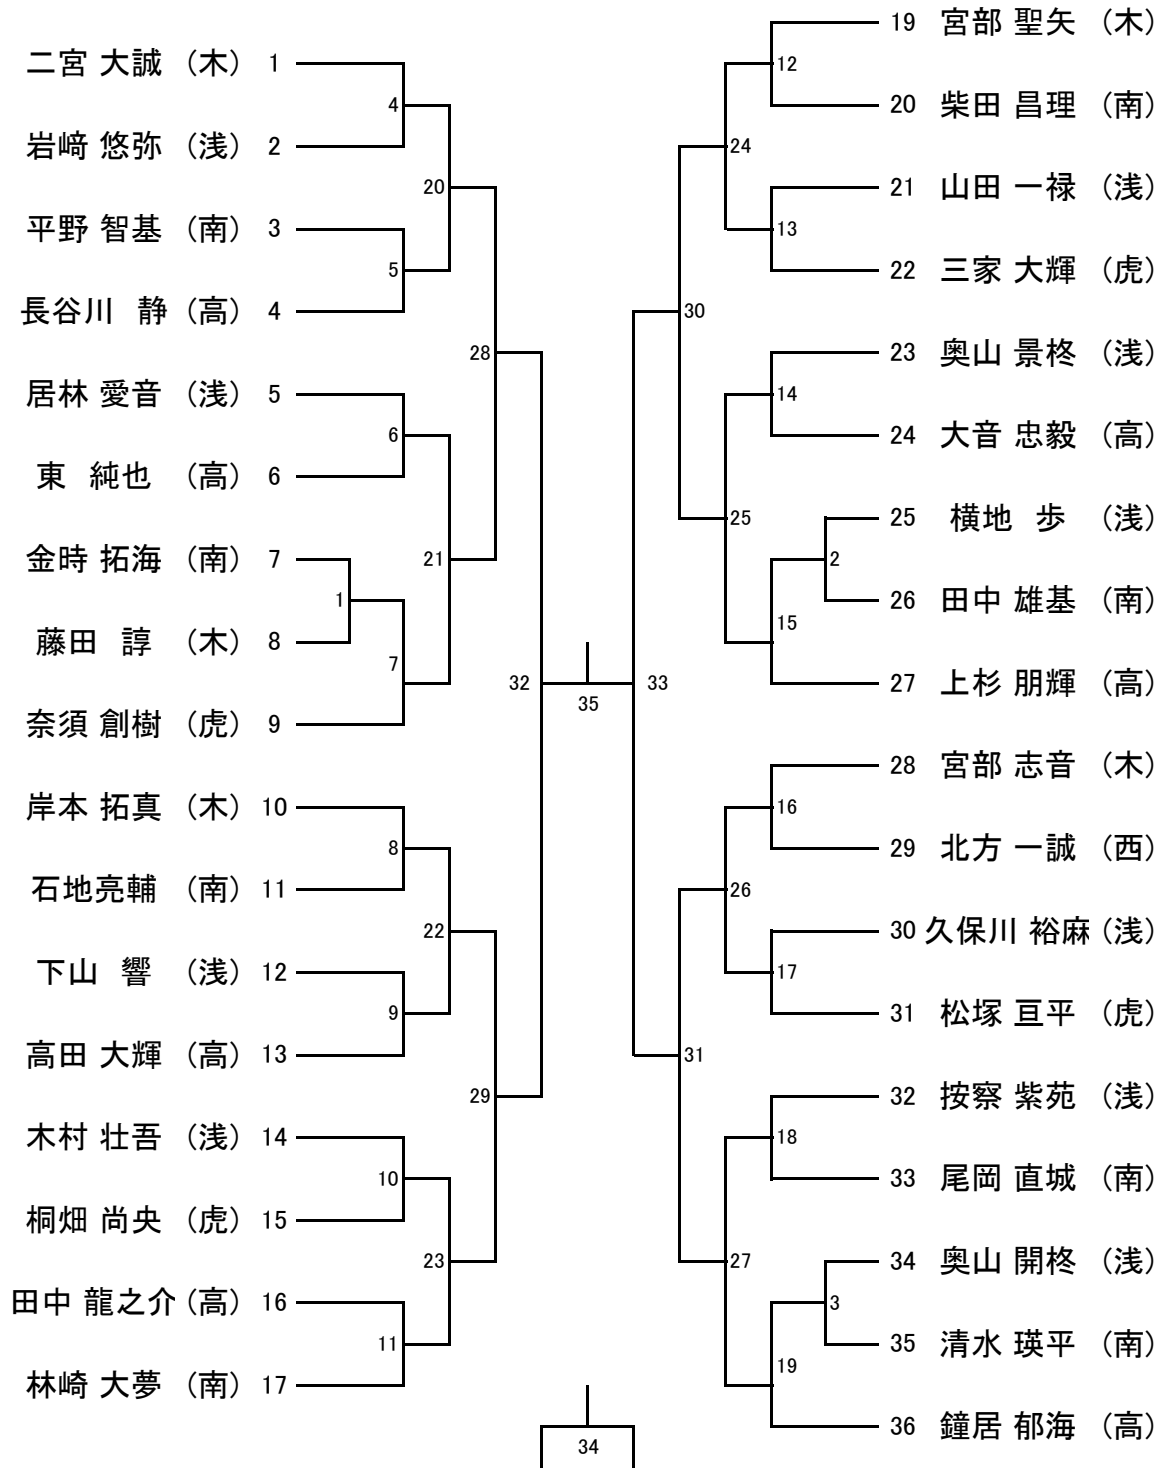

中学生男子の部

優勝

準優勝

3位