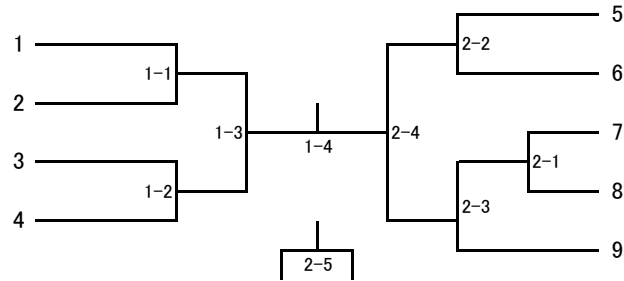

一般団体の部
優勝

準優勝

3位

チーム名	監督	先鋒	段	中堅	段	大将	段
木之本A	福本 裕幸	高木 駿	三	田川 剛	四	福本 裕幸	錬六
木之本B	瀧川 よしゑ	岩根 由美子	三	川上 香織	四	瀧川 よしゑ	五
三菱樹脂	松田 欣也	西尾 彰彦	三	丸田 耕嗣	四	近藤 茂樹	三
高月剣道倶楽部A	森 清隆	那須 康一	二	津田 久美	二	甲佐 菜穂子	三
高月剣道倶楽部B	森 清隆	浅見 優	三	保積 和貴	五	野川 正人	六
朱雀会指導部	平山 孝光	平山 孝光	五	桐畑 伊智朗	三	小川 浩幸	三
東浅井	浅見 一夫	千田 弘高	三	川上 健一	四	浅見 一夫	三
伊香高指導部	鐘居 忠芳	小谷野 佑介	初	村岡 史織	三	鐘居 忠芳	錬六
西浅井	北方 洋介	竹田 久登	三	田中 宏明	三	北方 洋介	五