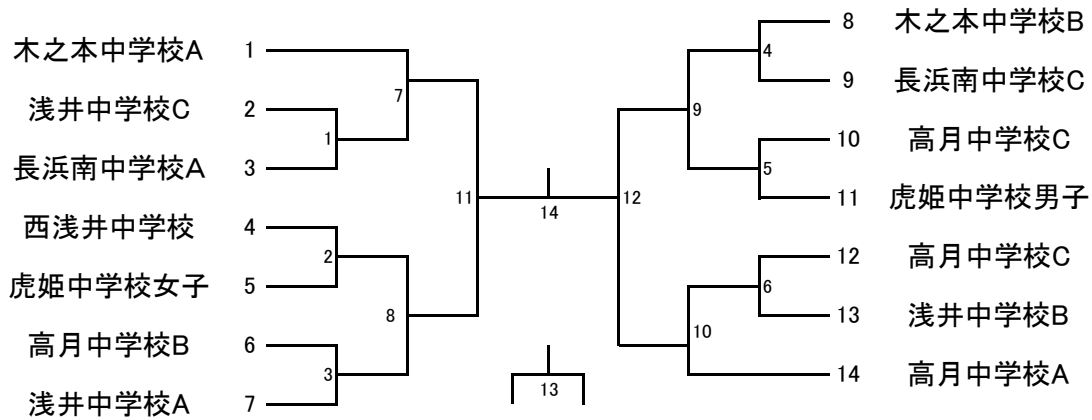

中学生団体の部

優勝

準優勝

3位

チーム名	監督	先鋒	年段	次鋒	年段	中堅	年段	副将	年段	大将	年段
木之本中学校A	米田 善徳	藤田 和奏	2初	岸本 拓真	1初	宮部 聖矢	1	藤田 真子	2初	中之庄 桂花	2初
木之本中学校B	米田 善徳	藤田 諄	1			宮部 志音	1			二宮 大誠	2
虎姫中学校男子	松井 新	三家 大輝	1			桐畑 尚央	1	松塚 亘平	2	奈須 創樹	1
虎姫中学校女子	橋本 祐伊知	力石 裕野	2初			笹原 明音	2初	多賀 夕月	1	田邊 優奈	2初
高月中学校A	草野 和浩	鐘居 郁海	1初	元村 彩恵	1初	雨森 祭	1初	高田 大輝	2初	東 純也	2初
高月中学校B	草野 和浩	田中 龍之介	1初			山岸 真緒	1	甲佐 奈々子	2初	長谷川 静	2初
高月中学校C	草野 和浩	上杉 朋輝	2初			成宮 夢華	1	宮崎 華乃	1	大音 忠毅	2式
浅井中学校A	喜田 憲恵	岩崎 悠弥	2初	前堀 理紗	2初	下山 響	2	小林 沙希	2初	山田 一禄	2初
浅井中学校B	喜田 憲恵	近藤 温	1初	居林 愛音	1	木村 壮吾	1	宮川 祐香	1初	藤森 明日香	1初
浅井中学校C	喜田 憲恵	按察 紫苑	1	中村 恵瑠	1	奥山 景柊	1	奥山 開柊	1	横地 歩	1
長浜南中学校A	小野 順	前川 紗良	2初	宮尾 あゆ	3式	中尾 まこ	2初	柴田 昌理	1	平野 智基	2
長浜南中学校B	小野 順	柴田 有羽	1	林崎 大夢	1	土川 侑夏	2初	石地 亮輔	1	北川 彩乃	2
長浜南中学校C	小野 順	金時 拓海	1	綺田 夏怜	1	一居 珠美	1	田中 鞠安	1	田中 雄基	1
西浅井中学校	北方 洋介	熊谷 歩香	1初	澤田 瑞希	1	松本 遥奈	1初	赤尾 萌香	1	北方 一誠	2初