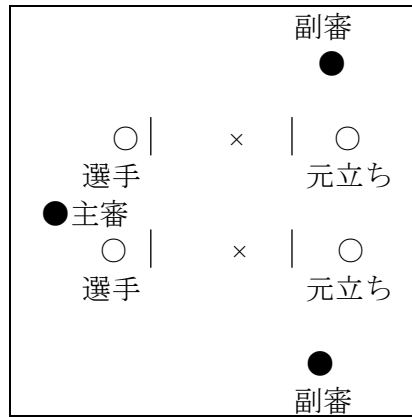

① 基本判定試合

出場対象…小学3年生以下の剣道をはじめて一年程度で面を着けていない人、または試合経験の少ない人

試合方法…男女混合トーナメント ※人数によりリーグ戦になります。

試合内容…切り返し・正面打ち（試合者は面・甲手の着用不要）

※基本判定試合内容の詳細

- ・切り返し…正面打ち→前進左右面4本、後退左右面5本
→正面打ち（2往復）→残心を示した後元の位置に戻る
- ・正面打ち…正面打ち4回（2往復）

審判要領

- ・主審1名、副審2名で判定を行う。
- ・予め決められた元立ちに対し、赤白二人が同時に行う。
- ・試合場で9歩の間合いで立礼後、開始位置にて蹲踞し、主審の「始め」の合図で切り返しから行う。
- ・正面打ち終了後、開始位置に戻らせ、主審の「判定」の合図で勝旗（赤・白）を挙げる。主審は、勝旗を調べ、「何対何で勝負あり」と宣告する。その後、蹲踞し竹刀を納め9歩の間合いに戻らせ立礼し退場させる。

判定基準

- ・正しい礼法ができているか。
- ・充実した氣勢で大きく、正しく、気剣体の一致で打っているか。
- ・竹刀の握り方は正しいか。
- ・足の運びは正しいか。
- ・左右面を打つ角度は45度になっているか。
- ・正面打ちのとき一足一刀の間合いから打っているか。
- ・竹刀の打突部で打突部位を正しく打っているか。正しいか。
- ・間合い取りは適切か。
- ・残心がなされているか。

基本試合の隊形