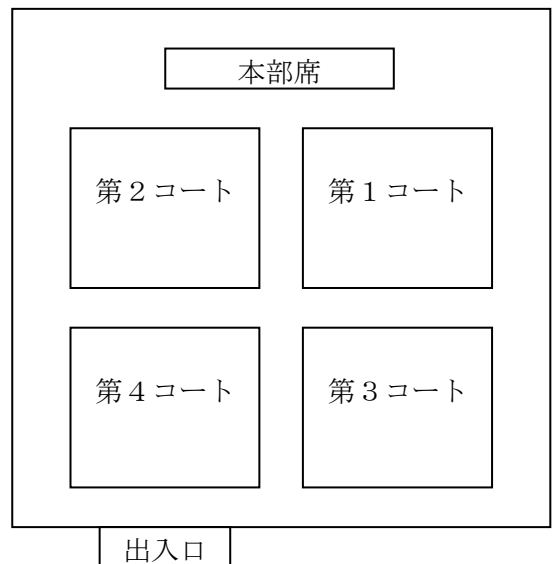

試合錬成について

1. 1 (財)全日本剣道連盟 試合・審判規則とその細則に準じて行う。
   審判員の服装については審判規則に準じた服装とするが、選手として試合出場する場合は剣道着・袴を着用とする。
2. 2 試合は3本勝負。
   - ・個人戦
     小学生は、試合時間2分、勝敗が決しない場合は延長1回(2分)を行い、その後においても勝敗が決しない場合は判定とする。但し、準決勝以降においては、2分刻みで勝敗が決するまで延長戦を行う。
     中学生は、試合時間3分、勝敗が決しない場合は2分刻みで勝敗が決するまで延長戦を行う。
   - ・団体戦
     小学生は試合時間を2分、中学生は試合時間を3分、一般は試合時間を4分とし、勝敗が決しない場合は引き分けとする。
     チームの勝者数、得本数が同数の場合は1本勝負(試合時間無制限)の代表者決定戦を行う。
3. 3 各部門の一位から三位までには賞状および賞品を贈る。

4 試合会場

試合会場は右図の通りとする。
第1・第3試合場で主に中学生、
第2・第4試合場で主に小学生の
試合を行う。

注意事項について

1. 1 会場内での飲食・喫煙は禁止します。指定の場所をお願いいたします。
2. 2 監督・保護者の方は、会場内での事故・怪我のないよう十分にご注意をお願いいたします。
   なお、試合中の負傷等について、応急処置はいたしますが、その後については責任を負いかねます。
3. 3 貴重品については、各自責任において保管してください。
4. 4 お帰りの際は、忘れ物のないようご注意ください。また、ゴミはご家庭に持ち帰っていただきますようお願いいたします。