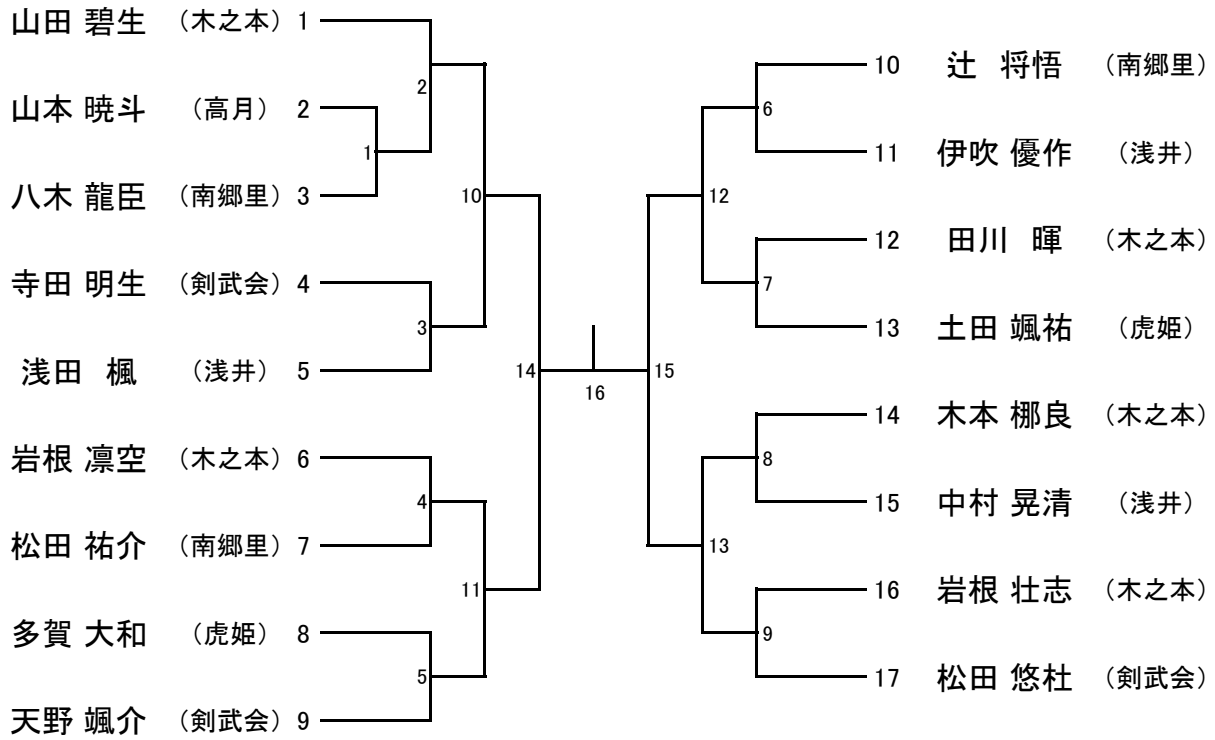

小学1・2年生の部

大会の経過については、オープンチャットで随時報告します。
下記よりアクセスしてください。

[長浜市剣道連盟 大会用オープンチャット](#)

参加コード : 0000

小学3・4年生男子

小学3・4年生女子

小学5・6年生男子

小学5・6年生女子