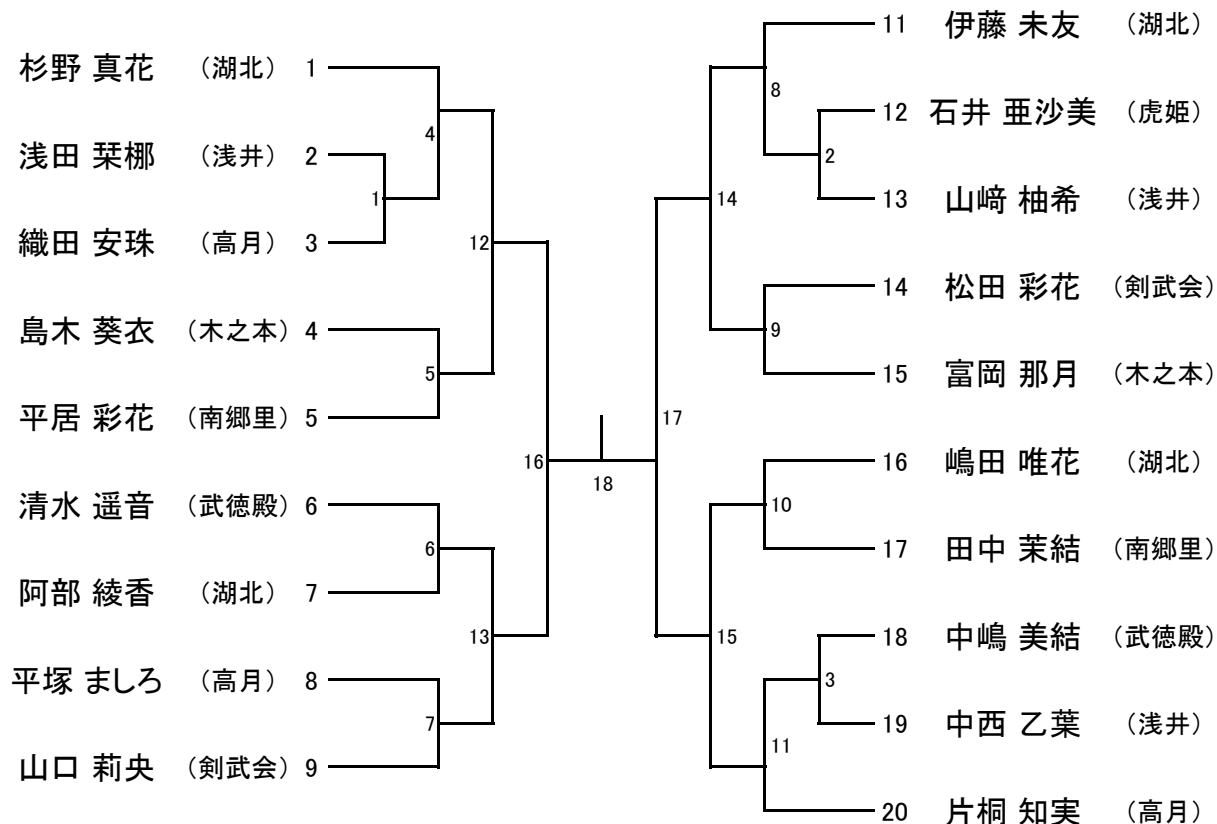

小学1・2年生の部

大会の経過については、オープンチャットで随時報告します。
下記よりアクセスしてください。

[長浜市剣道連盟 大会用オープンチャット](#)

参加コード : 0000

小学3・4年生男子

小学3・4年生女子

小学5・6年生男子

小学5・6年生女子