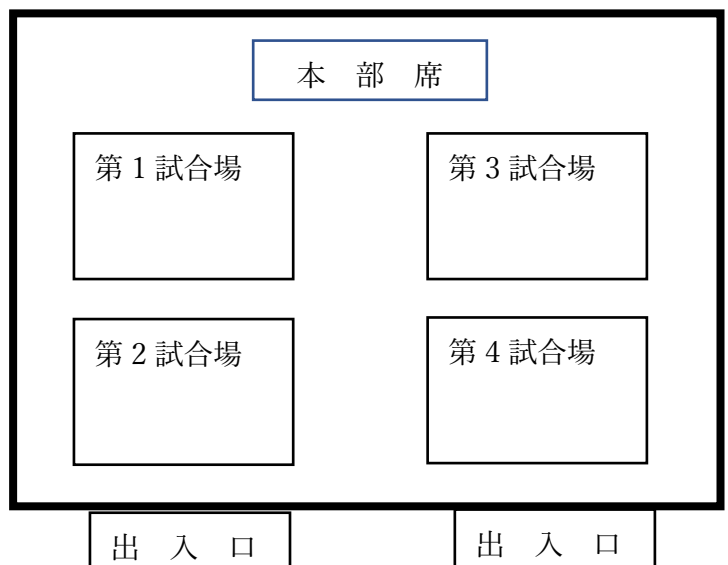

☆ 試合の進行状況により、試合場の変更もありますのでご注意ください。

☆ 選手の整列、目印の着装は各団でお願いします。(正面に向かって右側が赤、左側が白)

☆ 大会当日発熱(37.5度以上)、風邪の様な症状がある場合は出場できません。マスクかマウスガードを着用ください。

試合会場

8.注意事項

- ・ 会場内での飲食・喫煙は禁止します。
- ・ 監督・保護者の方は、会場内の事故・怪我のないよう十分にご注意をお願いします。
- ・ 貴重品は、各自で保管ください。
- ・ ゴミは各自ご家庭に持ち帰りください。