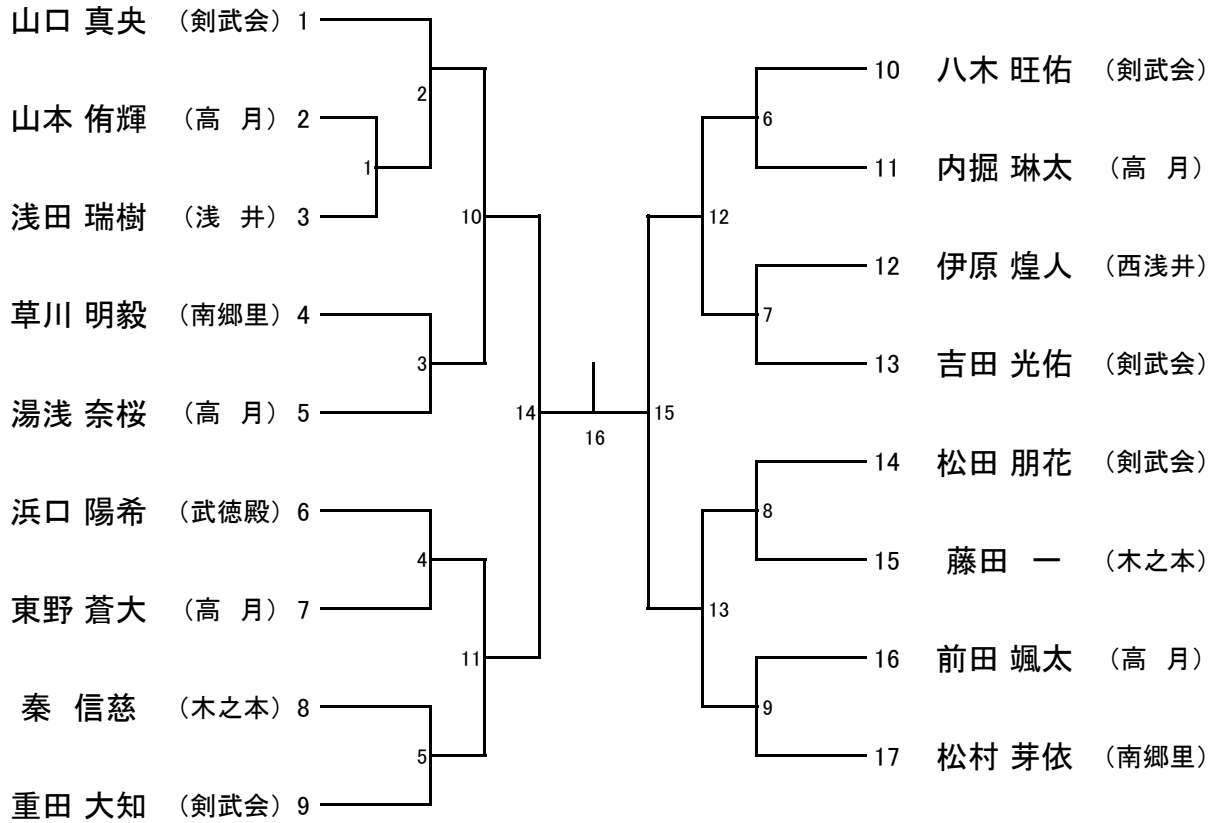

小学1・2年生の部

大会の経過については、オープンチャットで随時報告します。
下記よりアクセスしてください。

[長浜市剣道連盟 大会用オープンチャット](#)

参加コード : 0000