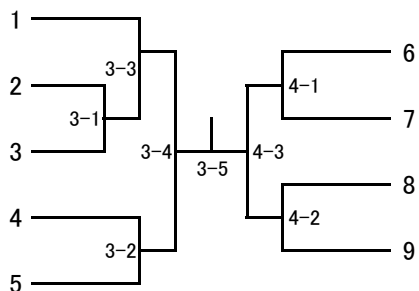

中学生団体の部

長浜剣武会
高月中学校B
木之本中学校
虎姫学園
長浜南中A

長浜南中B
高月中学校A
浅井・湖北中学校
西浅井中学校

チーム名	監督	先鋒	年段	次鋒	年段	中堅	年段	副将	年段	大将	年段
木之本中学校	川上 香織	竹中 瑳菜	1			木本 凧砂	1	米澤 香音	1	谷口 陽輝	1
浅井・湖北中学校	田淵 泰久	川上 凧琉	2 二			内海 志樹	2 二	伊吹誠志朗	1 初	七里 明輝	1 1
長浜南中A	岩根由美子	名桐 琢真	2 初	高木 敦生	2 初	佐々木 昊暉	2 初	松川 湊	2 初	脇坂 大河	2 初
長浜南中B	岩根由美子	辻 さくら	1 初	大井 美琴	3 二	谷田 実嶺	2 初	宮平 怜音	2 初	小城 彩奈	2 初
高月中学校A	齊藤かおり	成宮 夢珠	2 初	宮澤 一華	2 初	前田 桜子	1 初	小柳 奈愛	1 初	浅見 日和	2 二
高月中学校B	齊藤かおり	山本 穹	1 1	元中明日美	2 初	安井 千裕	2 初	横田 光虹	2 初	鷲塚 溪冴	2 2
西浅井中学校	北方 洋介	宮川 瑛斗	2 二			青山 采穂	1	山岡 央星	2 初	松井 蒼佑	2 二
虎姫学園	西田 祐子	饗場 悠真	2 二	藤田 紫帆	1	山田 海吏	2 初	渡邊 色葉	2 初	板谷 悠人	2 二
長浜剣武会	浅見 一夫	川合 陽々	1 初			國友 彩楽	3 二	山崎結希乃	3 二	天野 翔太	2 初