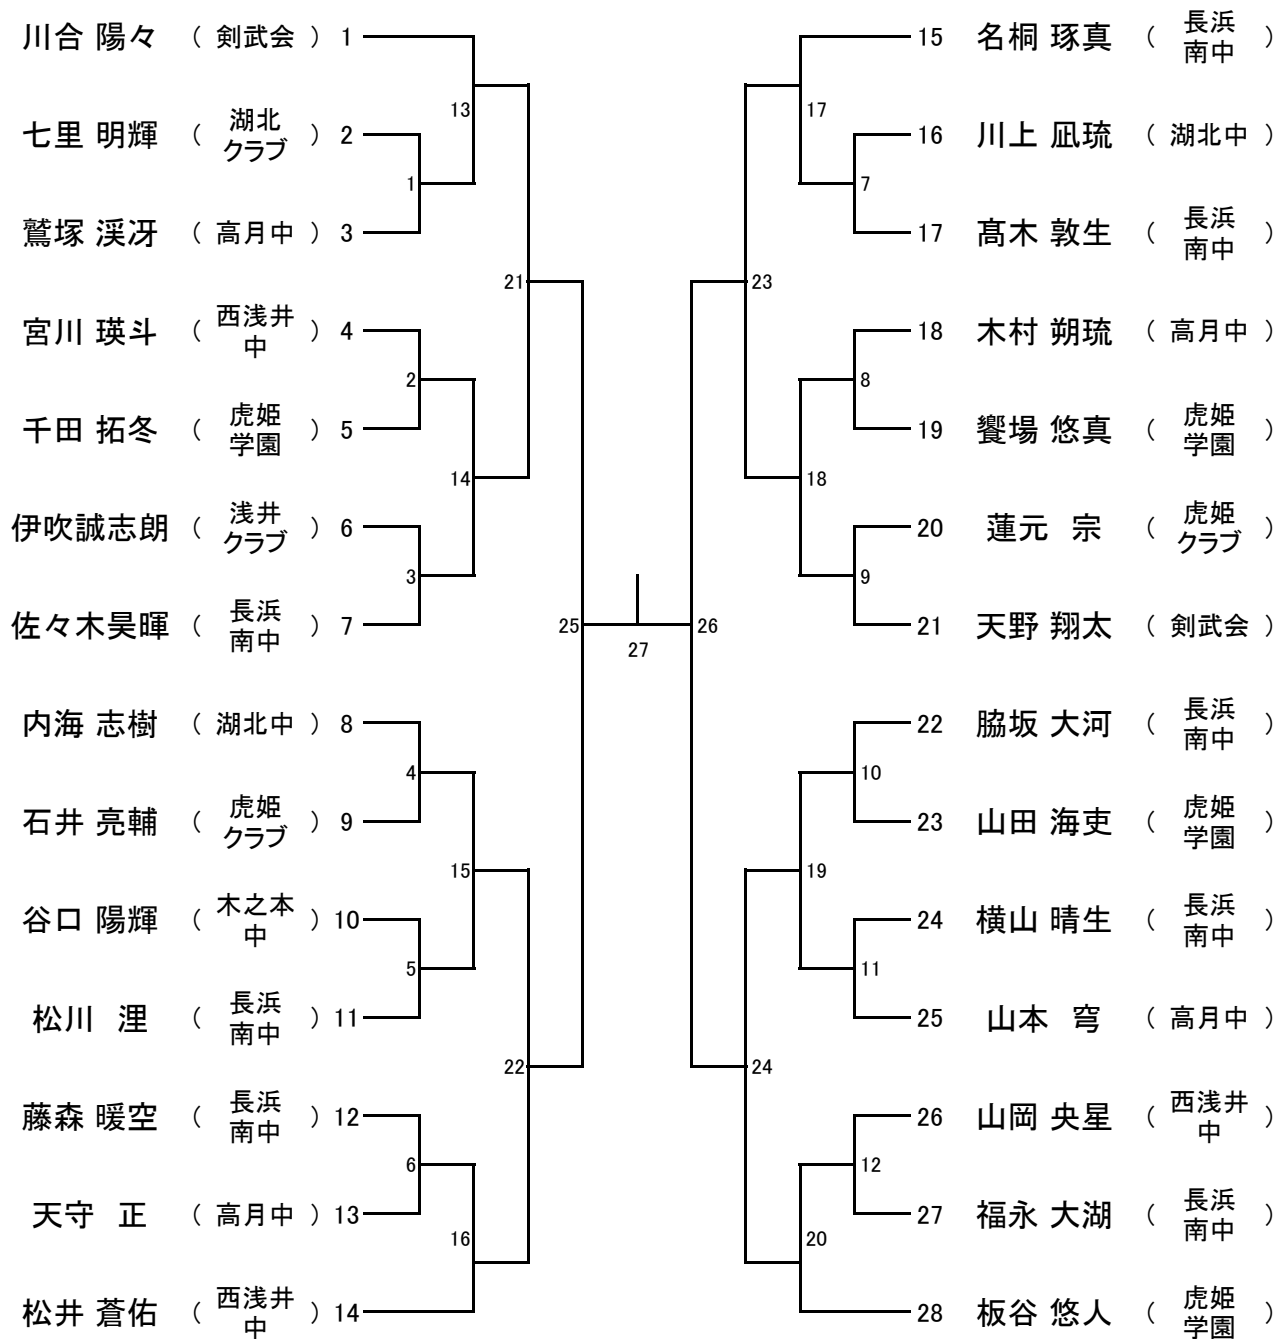

中学生男子

大会の経過については、オープンチャットで随時報告します。
下記よりアクセスしてください。

[長浜市剣道連盟 大会用オープンチャット](#)
参加コード : 0000