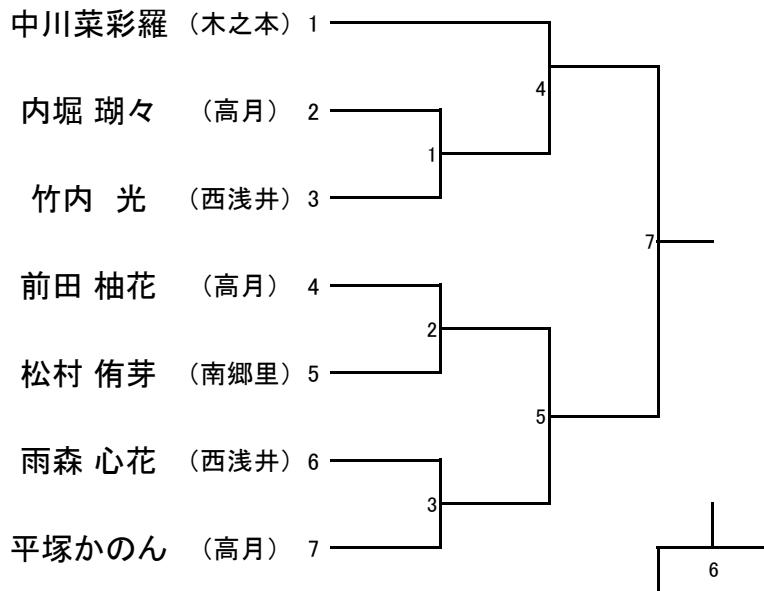

小学1・2年生の部

大会の経過については、オープンチャットで随時報告します。
下記よりアクセスしてください。

[長浜市剣道連盟 大会用オープンチャット](#)

参加コード : 0000

小学3・4年生男子

小学3・4年生女子

小学5・6年生男子

小学5・6年生女子