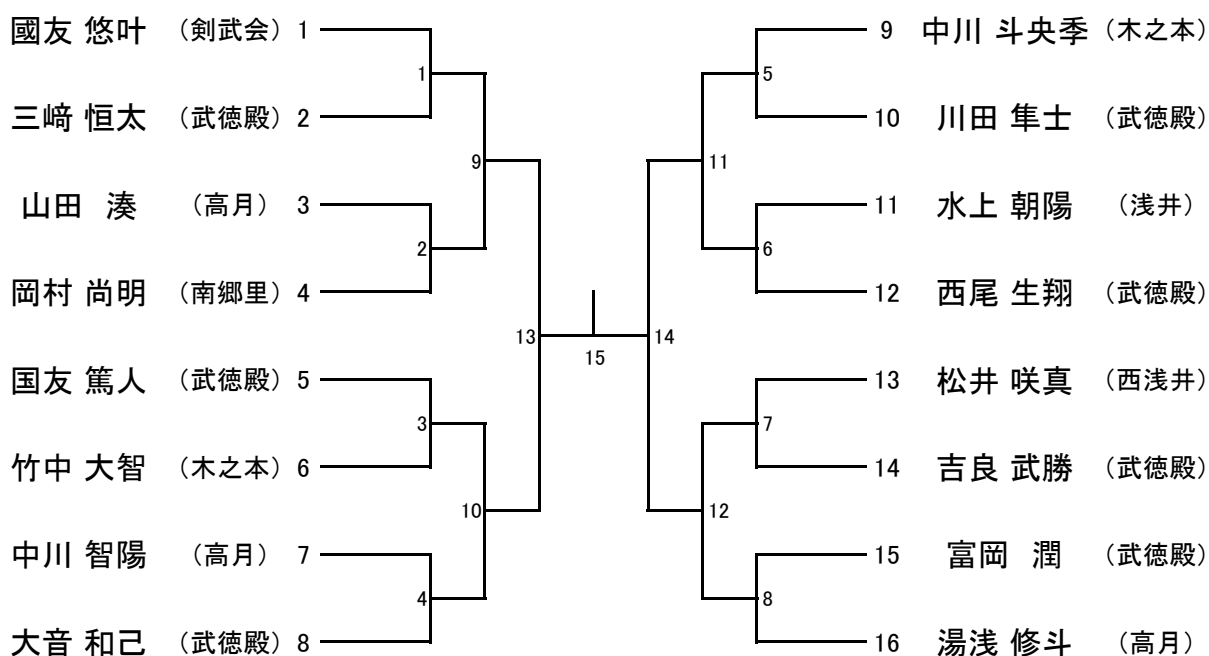

小学1・2年生の部

大会の経過については、オープンチャットで随時報告します。
下記よりアクセスしてください。

[長浜市剣道連盟 大会用オープンチャット](#)

参加コード : 0000

小学3・4年生男子

小学3・4年生女子

小学5・6年生男子

小学5・6年生女子