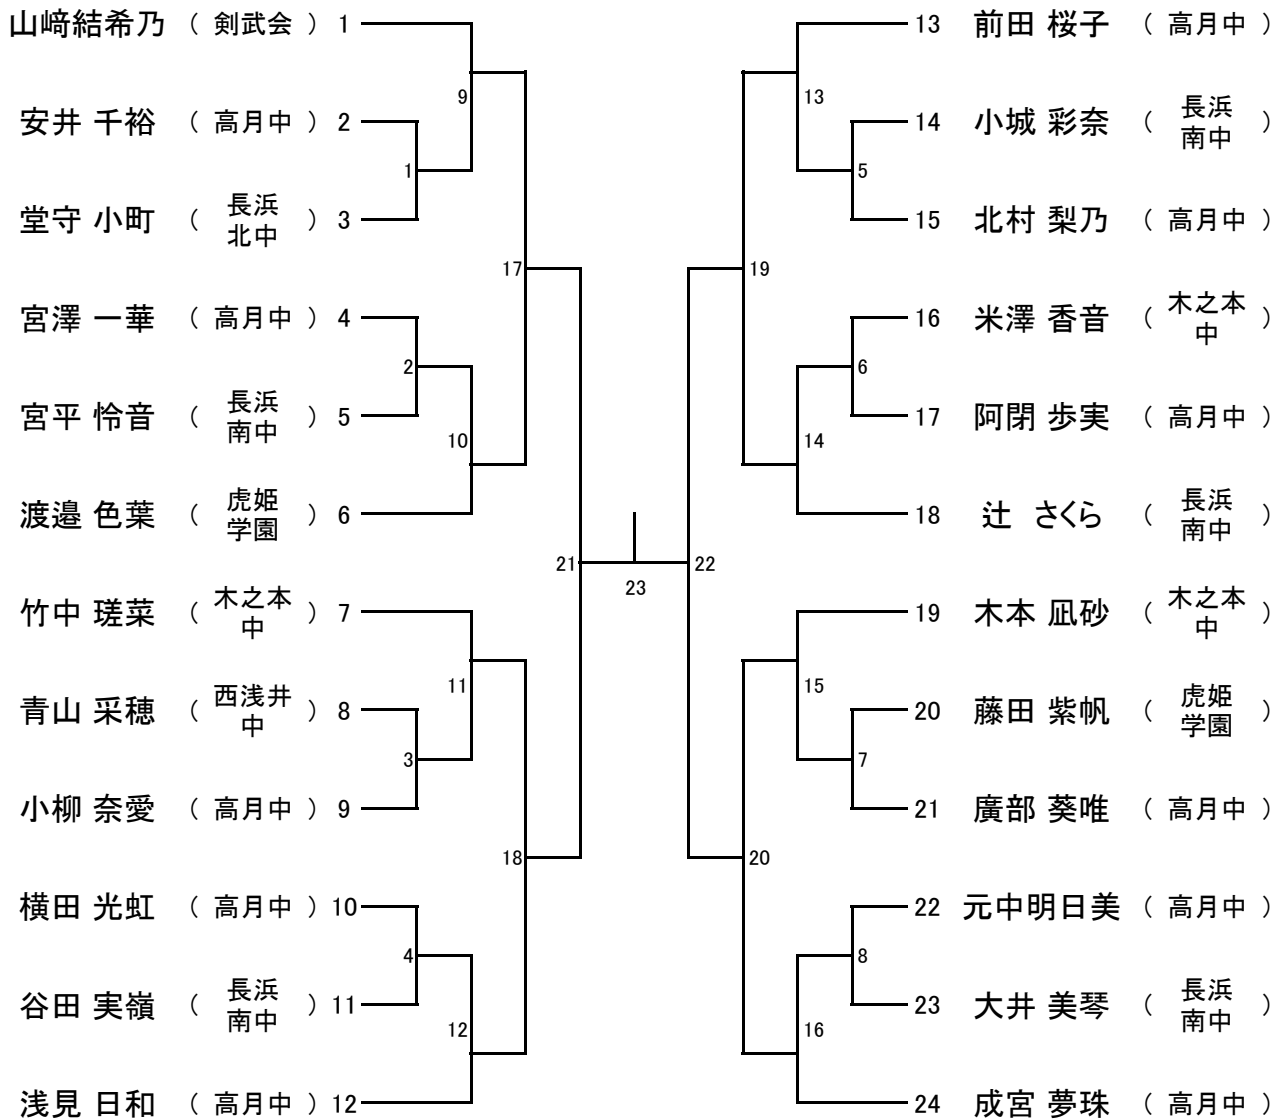

中学生男子

大会の経過については、オープンチャットで随時報告します。
下記よりアクセスしてください。

[長浜市剣道連盟 大会用オープンチャット](#)
参加コード : 0000

中学生女子

大会の経過については、オープンチャットで随時報告します。
下記よりアクセスしてください。

[長浜市剣道連盟 大会用オープンチャット](#)
参加コード : 0000

小学生団体の部

チーム名	監督	先鋒	学年	次鋒	学年	中堅	学年	副将	学年	大将	学年
南郷里剣道クラブ	平居 源康	辻 将悟	3	松村 侑芽	4	田中 茉結	5	平居 彩花	6	岡村 尚明	6
湖北・ 虎姫剣道クラブ	田淵 泰久	嶋田 唯花	6	阿部 綾香	5	杉野 真花	6	石井亜沙美	5	伊藤 未友	6
浅井剣道クラブ	藤森 郁哉	浅田 楓	4	中村 晃清	4	山崎 柚希	5	水上 朝陽	5	浅田 葉椰	6
長浜武徳殿 少年剣道部A	三輪 芳裕	大音 和己	5	中嶋 美結	5	清水 遥音	5	国友 篤人	6	西尾 生翔	6
長浜武徳殿 少年剣道部B	松本 俊彦	川田 隼士	5	浜口 陽希	1	三崎 惺太	5	吉良 武勝	5	富岡 潤	6
木之本町 青少年剣道同好会	丸田 耕嗣	山田 碧生	4	田川 暉	3	富岡 那月	5	竹中 大智	5	中川斗央李	5
西浅井 剣道少年団	田中 宏明	竹内 光	3			雨森 心花	4			松井 咲真	5
高月剣道倶楽部	森 清隆	湯浅 修斗	5	山田 湊	5	中川 智陽	5	織田 安珠	6	片桐 知実	6
長浜剣武会	浅見 一夫	天野 颯介	3	山口 真央	2	松田 悠杜	4	山口 莉央	5	國友 悠叶	6